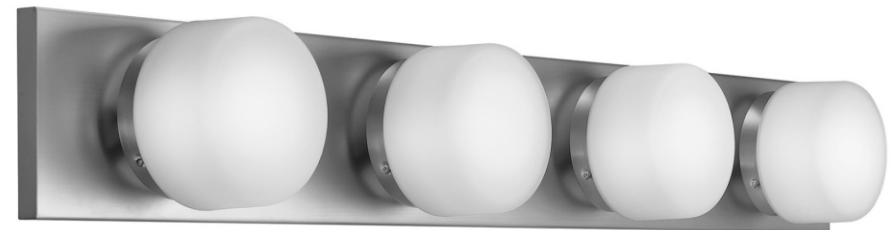

C 2220-4-NI

Item Number	Configuration	Dimensions	Finish	Material	Input Voltage	Power
A 2220-1-NI	1Lt Wall Sconce	4-7/8"LX4-7/8"HX14"E	NI	Opal Glass+Steel	120V	1x13W
B 2220-3-NI	3Lt Bath Light	23-1/2"LX4-3/4"HX14"E	NI	Opal Glass+Steel	120V	3x13W
C 2220-4-NI	4Lt Bath Light	33-1/2"LX4-3/4"HX14"E	NI	Opal Glass+Steel	120V	4x13W