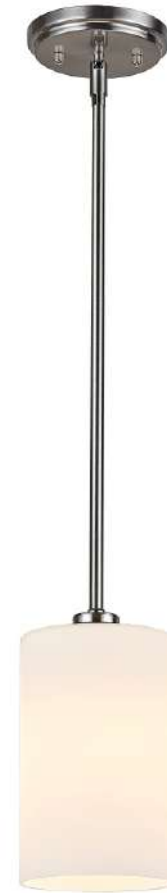

MIN-PENDANT

A 1107-7-WH

B 1146-5-WH

C 1179-5-BN

A 1194-5-BN

B 1124-6-BN

C 1123-1-AB

Item Number	Configuration	Dimensions	Finish	Material	Input Voltage	Power
A 1107-7-BN	1Lt Min-Pendant	7"LX5"WX50"H	BN	Steel+Fabric	120V	1x60W E26
B 1146-5-WH	1Lt Min-Pendant	5"WX9-1/2"H	WH	Steel+Opal Glass	120V	1x60W E12
C 1179-5-BN	1Lt Min-Pendant	5"WX39"H	BN	Steel+Satin Opal Glass	120V	1x60W E26