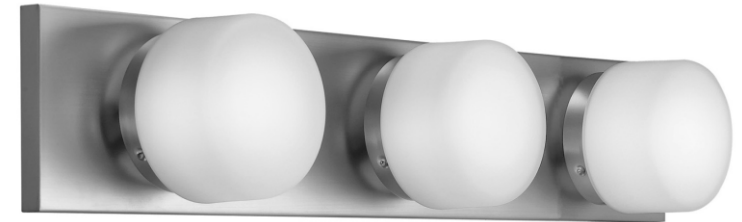

B 2220-3-NI